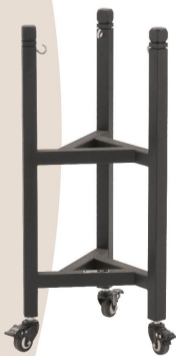

产品型号

JBFBG-400R/B

1档可增高5CM

小堂鼓  
XIAO TANG GU

精选新西兰松木

精选头层牛皮

尺寸

φ16cm φ21.5cm

颜色可选

暮光红 ■ 暮山黑 ■

可折叠支架

黑色支架褶皱喷涂表面处理  
减少碰撞产生的磨损划痕

产品型号

JBFXTG-160R/B

JBFXTG-215R/B

# 五音排鼓

FIVE TONE PAIGU

精选新西兰松木  
鼓皮  
上皮 美产Remo 下皮 精选头层牛皮  
尺寸  
8" 10" 12" 14" 16"  
颜色 可选  
暮光红 ■ 暮山黑 ■  
产品型号  
JBJFPG-5000B

防撞鼓耳保护套

高度调节气动踏板

快扳记忆锁

"击风"铭牌

六方旋钮