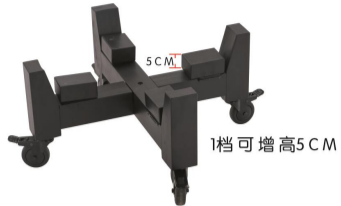

黑色支架褶皱喷涂表面处理
减少碰撞产生的磨损划痕

1档可增高5CM

产品型号
JBJFNTG-600R/B