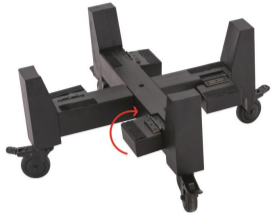

南堂鼓 NAN TANG GU

精选新西兰松木
精选头层牛皮
尺寸
上φ60cm 下φ40cm
颜色可选
暮光红 ■ 暮山黑 ■

高度可调节模块