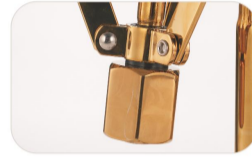

# 五音排鼓

FIVE TONE PAIGU

精选新西兰松木  
鼓皮  
上皮 美产Remo 下皮 精选头层牛皮  
尺寸  
8" 10" 12" 14" 16"  
颜色 可选  
暮光红 ■ 暮山黑 ■  
产品型号  
JBJFPG-5000B

防撞鼓耳保护套

高度调节气动踏板

快扳记忆锁

"击风"铭牌

六方旋钮