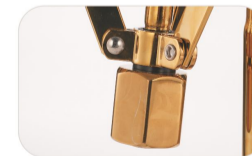

# 五音排鼓

FIVE TONE PAIGU

精选新西兰松木  
鼓皮  
上皮 美产Remo 下皮 精选头层牛皮  
尺寸  
8" 10" 12" 14" 16"  
颜色 可选  
暮光红 ■ 暮山黑 ■  
产品型号  
JBJFPG-5000R

防撞鼓耳保护套

高度调节气动踏板

快扳记忆锁

"击风"铭牌

六方旋钮