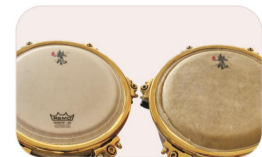

五音排鼓

FIVE TONE PAIGU

精选新西兰松木
鼓皮
上皮 美产Remo 下皮 精选头层牛皮
尺寸
8" 10" 12" 14" 16"
颜色 可选
暮光红 ■ 暮山黑 ■
产品型号
JBJFPG-5000B

五音排鼓

FIVE TONE PAIGU

精选新西兰松木
鼓皮
上皮 美产Remo 下皮 精选头层牛皮
尺寸
8" 10" 12" 14" 16"
颜色 可选
暮光红 ■ 暮山黑 ■
产品型号
JBJFPG-5000R

鼓皮

Remo

牛皮