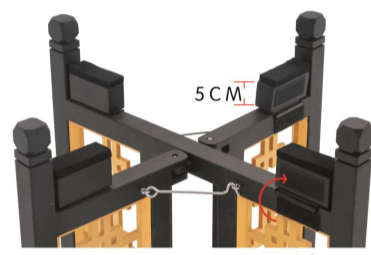

精选新西兰松木

精选头层牛皮

尺寸

φ40cm

颜色可选

暮光红 ■ 暮山黑 ■

高度可调节模块

黑色支架褶皱喷涂表面处理  
减少碰撞产生的磨损划痕

产品型号

JBFBG-400R/B

1档可增高5CM

小堂鼓  
XIAO TANG GU

精选新西兰松木

精选头层牛皮

尺寸

φ16cm φ21.5cm